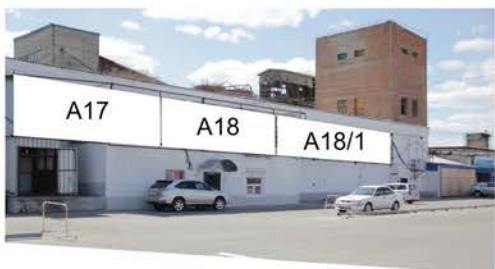

Место: A17, A18, A18/1
Стоимость: 11000 руб./мес.