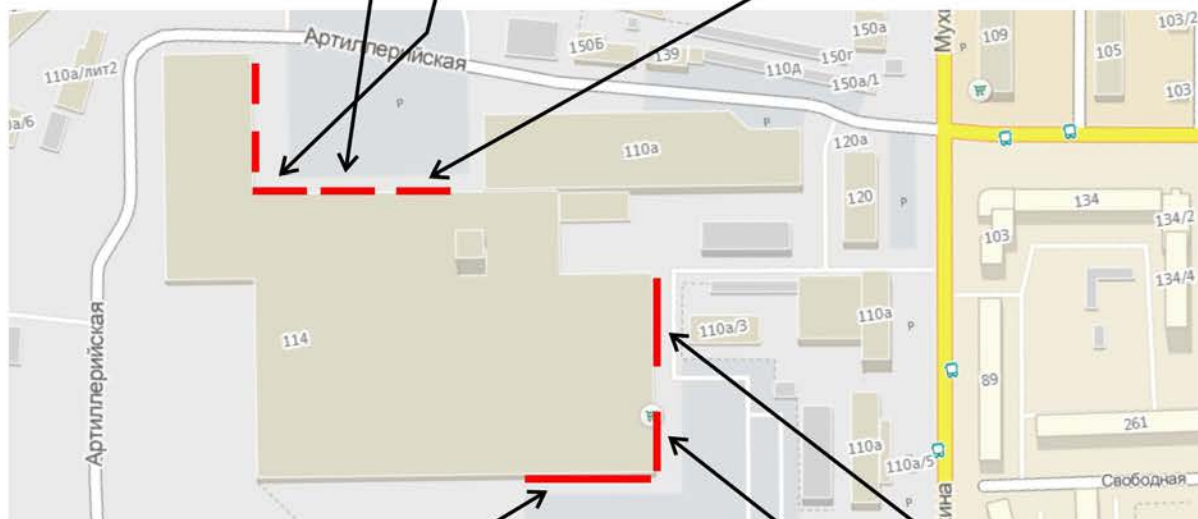

Место: N1, N1A, N2, N3, N4
Стоимость: 10000 руб./мес.