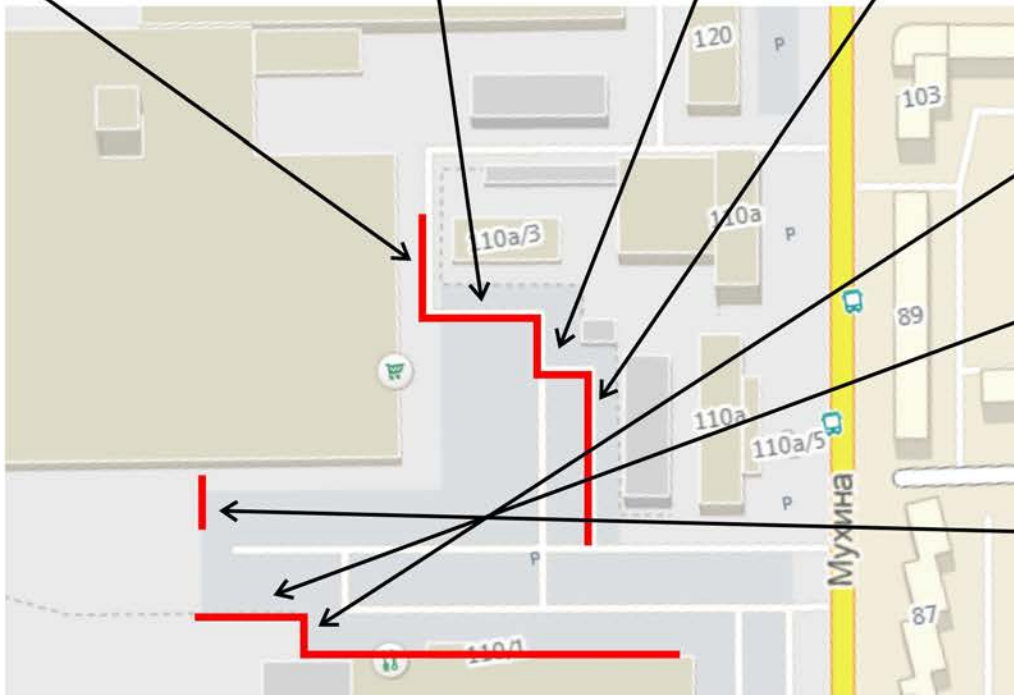

Место: A17, A18, A18/1
Стоимость: 11000 руб./мес.